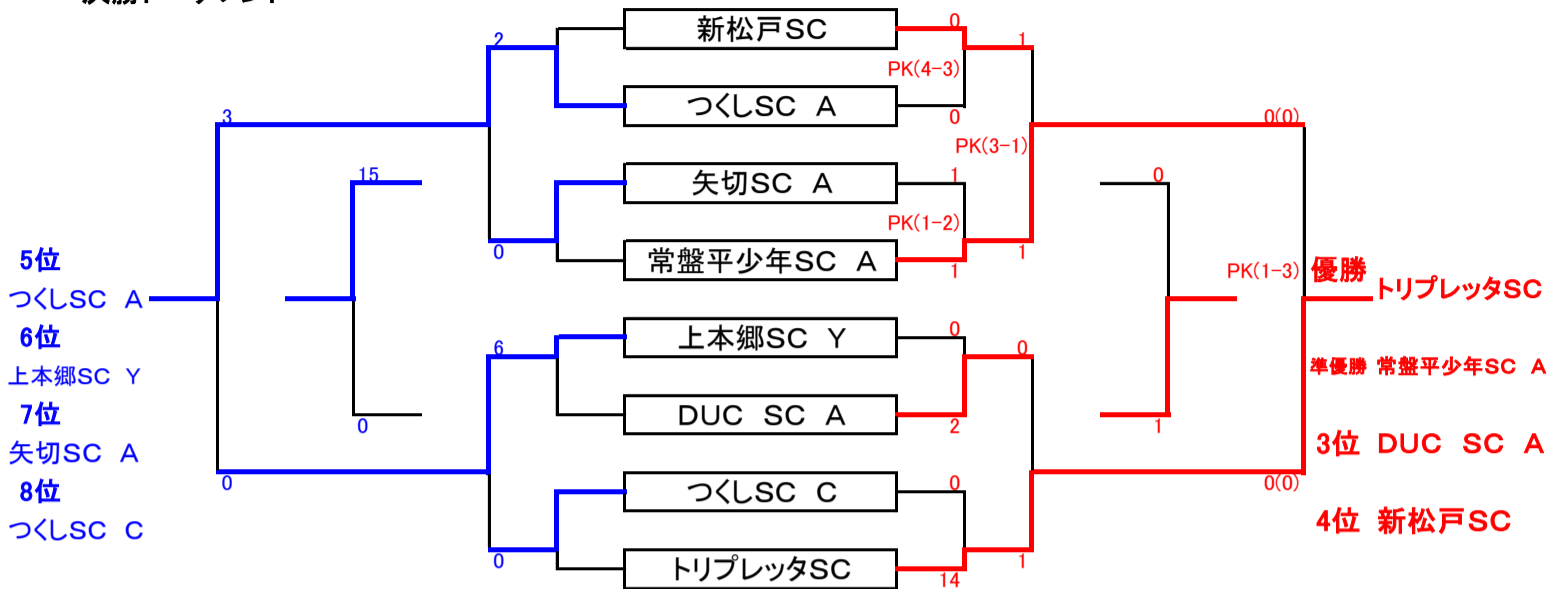

春季サッカー大会 決勝トーナメント、フレンドリーリーグ「3年生の部」 試合組合せ表

昨年度優勝:トリプレッタSC A 日程:2018/5/3 会場:主水サッカー場 試合時間:15-5-15

会場準備 07:30集合、各チーム メジャー・ラインカーを持参の事、打合せ08:10(各チーム指導者1名本部前集合)
グランド設営は、各コート参加チームで作成する

決勝トーナメント

グラウンドはよく確認のうえ移動してください	2位Aブロック					勝点	得点	失点	差	順位
	カンガルーFC A	*****	*****	4 A②	0	6	10	0	10	2
	DUC SC B	*****	*****	2 C④	1	10	1	11	1	
	常盤平少年SC B	0 A②	4 1 C④	2	*****	0	1	6	-5	3
	矢切SC B	0 D④	6 0 B②	10	*****	0	0	16	-16	4
	2位Bブロック					勝点	得点	失点	差	順位
	カンガルーFC B	*****	*****	0 C②	2	3	2	3	-1	3
	FCTリム	*****	*****	1 C⑤	3	3	3	3	0	2
	松戸旭SC	2 C②	0 3 C⑤	1	*****	6	5	1	4	1
	高塚FC	1 D⑤	2 0 D②	2	*****	0	1	4	-3	4
3位Aブロック					勝点	得点	失点	差	順位	
まつひだいSC	*****	*****	1 A③	3	3	8	3	5	2	
つくしSC B	*****	*****	1 A⑥	0	6	4	1	3	1	
松戸小金原FC	3 A③	1 0 A⑥	1	*****	3	3	2	1	3	
上本郷SC B	0 B⑥	7 1 B③	3	*****	0	1	10	-9	4	
3位Bブロック					勝点	得点	失点	差	順位	
六実SC	*****	*****	2 C③	5	3	5	6	-1	2	
中部イーグルスSC	*****	*****	0 C⑥	2	0	0	3	-3	4	
きぼうSC	5 C③	2 2 C⑥	0	*****	6	7	2	5	1	
ラビットキッカーズ	1 D⑥	3 1 D③	0	*****	3	2	3	-1	3	

同クラブの対戦を避けるため
入れ替えました

試合時間と審判割当 A・Bコート:③-①-②-⑤-④-⑦-⑥ C・Dコート:③-①-②-⑥-④-⑦-⑤

試合時間	A面				B面			
	対戦		審判割当		対戦		審判割当	
1試合 09:00~	新松戸SC *	つくしSC A	まつひだいSC	松戸小金原FC	矢切SC A *	常盤平少年SC A	つくしSC B	上本郷SC B
2試合 09:45~	カンガルーFC A *	常盤平少年SC B	新松戸SC	つくしSC A	DUC SC B *	矢切SC B	矢切SC A	常盤平少年SC A
3試合 10:30~	まつひだいSC *	松戸小金原FC	カンガルーFC A	常盤平少年SC B	つくしSC B *	上本郷SC B	DUC SC B	矢切SC B
4試合 11:15~	つくしSC A *	矢切SC A	新松戸SC	常盤平少年SC A	上本郷SC Y *	つくしSC C	DUC SC A	トリプレッタSC
5試合 12:00~	新松戸SC *	常盤平少年SC A	つくしSC A	矢切SC A	DUC SC A *	トリプレッタSC	上本郷SC Y	つくしSC C
6試合 12:45~	つくしSC B *	松戸小金原FC	新松戸SC	DUC SC A	上本郷SC B *	まつひだいSC	常盤平少年SC A	トリプレッタSC
7試合 13:30~	新松戸SC *	DUC SC A	つくしSC B	松戸小金原FC	常盤平少年SC A *	トリプレッタSC	上本郷SC B	まつひだいSC

試合時間	C面				D面			
	対戦		審判割当		対戦		審判割当	
1試合 09:00~	上本郷SC Y *	DUC SC A	六実SC	きぼうSC	つくしSC C *	トリプレッタSC	中部イーグルスSC	ラビットキッカーズ
2試合 09:45~	カンガルーFC B *	松戸旭SC	上本郷SC Y	DUC SC A	FCTリム *	高塚FC	つくしSC C	トリプレッタSC
3試合 10:30~	六実SC *	きぼうSC	カンガルーFC B	松戸旭SC	中部イーグルスSC *	ラビットキッカーズ	FCTリム	高塚FC
4試合 11:15~	DUC SC B *	常盤平少年SC B	中部イーグルスSC	きぼうSC	矢切SC B *	カンガルーFC A	ラビットキッカーズ	六実SC
5試合 12:00~	FCTリム *	松戸旭SC	DUC SC B	常盤平少年SC B	高塚FC *	カンガルーFC B	矢切SC B	カンガルーFC A
6試合 12:45~	中部イーグルスSC *	きぼうSC	矢切SC A	つくしSC C	ラビットキッカーズ *	六実SC	つくしSC A	上本郷SC Y
7試合 13:30~	矢切SC A *	つくしSC C	FCTリム	松戸旭SC	つくしSC A *	上本郷SC Y	高塚FC	カンガルーFC B

◆◆◆◆◆松戸4種HPは以下スポンサー様のご協力により運営しております(http://www.matsudo-fa4shu.net/) ◆◆◆◆
サンマルク松戸常盤平店、八柱さんかい亭、学生服専門店たむら
ヤマトホールディングス株式会社、クーバー・コーチング・サッカースクール・松戸八ヶ崎校
FCクラッキス松戸、有限会社藤倉運動具店、Z FUTSAL SPORT 松戸流山
松戸市サッカー協会・4種委員会