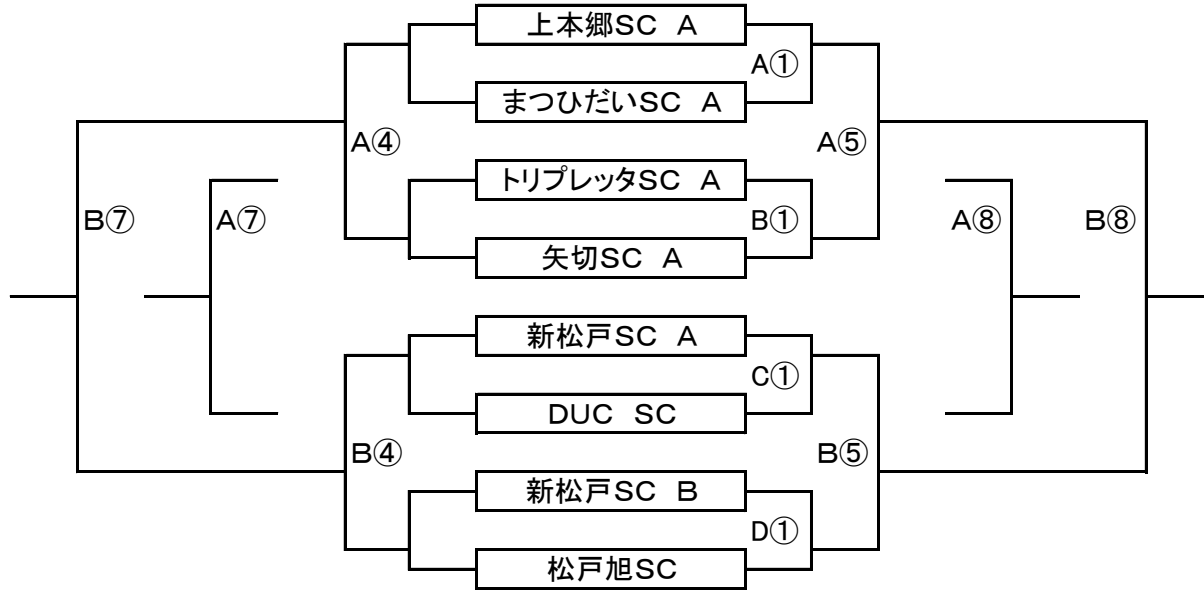

春季サッカー大会 決勝トーナメント、フレンドリーリーグ 「4年生の部」 試合組合せ表

昨年度優勝:トリプレッタSC A 日程:2018/4/28 会場:主水サッカー場 試合時間:20-5-20

会場準備 07:30集合、各チーム メジャー・ラインカーを持参の事、打合せ08:10(各チーム指導者1名本部前集合)
グラウンド設営は、各コート参加チームで作成する

決勝トーナメント

グラウンドはよく確認のうえ移動してください		まつひだいSC B	六実SC	常盤平少年SC	*****	勝点	得点	失点	差	順位
	まつひだいSC B	*****	A2	A6	*****					
	六実SC	A2	*****	C4	*****					
	常盤平少年SC	A6	C4	*****	*****					
		つくしSC	上本郷SC B	ラビットキッカーズA	*****	勝点	得点	失点	差	順位
	つくしSC	*****	B2	B6	*****					
	上本郷SC B	B2	*****	D4	*****					
	ラビットキッカーズA	B6	D4	*****	*****					
		トリプレッタSC B	松戸小金原FC	FCTリムB	*****	勝点	得点	失点	差	順位
	トリプレッタSC B	*****	C2	C7	*****					
	松戸小金原FC	C2	*****	C5	*****					
	FCTリムB	C7	C5	*****	*****					
		きぼうSC	カンガルーFC A	FCTリムA	中部イーグルスSC	勝点	得点	失点	差	順位
	きぼうSC	*****	*****	D2	D6					
	カンガルーFC A	*****	*****	D5	D3					
	FCTリムA	D2	D5	*****	*****					
中部イーグルスSC	D6	D3	*****	*****						
	カンガルーFC B	ラビットキッカーズB	矢切SC B	高塚FC	勝点	得点	失点	差	順位	
カンガルーFC B	*****	*****	A3	D7						
ラビットキッカーズB	*****	*****	C6	B3						
矢切SC B	A3	C6	*****	*****						
高塚FC	D7	B3	*****	*****						

同クラブの対戦を避けるため入れ替えました

試合時間と審判割当 A面:③-①-②-⑤-④-⑧-⑥-⑦ C面:②-①-⑤-④-⑦-⑥ D面:③-①-②-⑤-④-⑦-⑥

試合時間	A面				B面			
	対戦	審判割当		対戦	審判割当			
1試合 09:00~	上本郷SC A * まつひだいSC A	カンガルーFC B	矢切SC B	トリプレッタSC A * 矢切SC A	ラビットキッカーズB	高塚FC		
2試合 09:55~	まつひだいSC B * 六実SC	上本郷SC A	まつひだいSC A	つくしSC * 上本郷SC B	トリプレッタSC A	矢切SC A		
3試合 10:50~	カンガルーFC B * 矢切SC B	まつひだいSC B	六実SC	ラビットキッカーズB * 高塚FC	つくしSC	上本郷SC B		
4試合 11:45~	A①敗者 * B①敗者	A①勝者	B①勝者	C①敗者 * D①敗者	C①勝者	D①勝者		
5試合 12:40~	A①勝者 * B①勝者	A①敗者	B①敗者	C①勝者 * D①勝者	C①敗者	D①敗者		
6試合 13:35~	常盤平少年SC * まつひだいSC B	A⑤敗者	B⑤敗者	ラビットキッカーズA * つくしSC	A⑤勝者	B⑤勝者		
7試合 14:30~	A④敗者 * B④敗者	常盤平少年SC	まつひだいSC B	A④勝者 * B④勝者	ラビットキッカーズA	つくしSC		
8試合 15:25~	A⑤敗者 * B⑤敗者	A④敗者	B④敗者	A⑤勝者 * B⑤勝者	A④勝者	B④勝者		