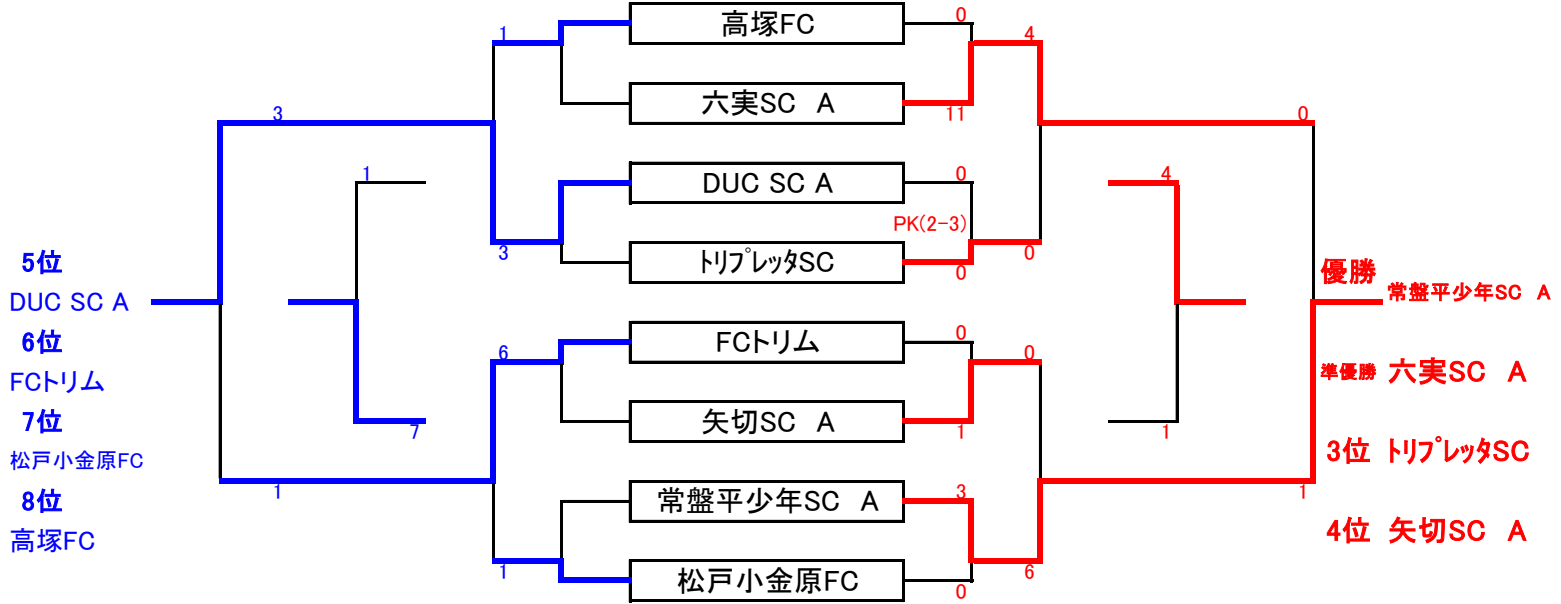

試合時間	C面				D面			
	対戦	審判割当		対戦	審判割当			
1試合 09:00~	六実SC A * つくしSC A	トリプレッタSC	松戸旭SC	つくしSC B * 新松戸SC B	松戸小金原FC	ラビットキッカーズA		
2試合 09:55~	トリプレッタSC * 松戸旭SC	六実SC A	つくしSC A	松戸小金原FC * ラビットキッカーズA	つくしSC B	新松戸SC B		
3試合 10:50~	つくしSC A * ラビットキッカーズB	上本郷SC	新松戸SC A	新松戸SC B * 矢切SC A	きぼうSC	カンガル-FC B		
4試合 11:45~	上本郷SC * 新松戸SC A	つくしSC A	ラビットキッカーズB	きぼうSC * カンガル-FC B	新松戸SC B	矢切SC A		
5試合 12:40~	ラビットキッカーズB * 六実SC A	新松戸SC A	トリプレッタSC	矢切SC A * つくしSC B	カンガル-FC B	松戸小金原FC		
6試合 13:35~	松戸旭SC * 上本郷SC	ラビットキッカーズB	六実SC A	ラビットキッカーズA * きぼうSC	矢切SC A	つくしSC B		
7試合 14:30~	新松戸SC A * トリプレッタSC	松戸旭SC	上本郷SC	カンガル-FC B * 松戸小金原FC	ラビットキッカーズA	きぼうSC		

春季サッカー大会 決勝トーナメント、フレンドリーリーグ「6年生の部」 試合組合せ表

昨年度優勝:ラビットキッカーズA 日程:2018/4/14 会場:主水サッカー場 試合時間:20-5-20

会場準備 07:30集合、各チーム メジャー・ラインカーを持参の事、打合せ08:10(各チーム指導者1名本部前集合) グランド設営は、各コート参加チームで作成する

決勝トーナメント

グラウンドはよく確認のうえ移動してください		DUC SC B	常盤平少年SC B	まつひだいSC B	ラビットキッカーズB	勝点	得点	失点	差	順位
	DUC SC B	*****	*****	0 A② 6	2 B⑥ 1	3	2	7	-5	3
	常盤平少年SC B	*****	*****	3 A⑥ 2	3 B② 0	6	6	2	4	1
	まつひだいSC B	6 A② 0	2 A⑥ 3	*****	*****	3	8	3	5	2
	ラビットキッカーズB	1 B⑥ 2	0 B② 3	*****	*****	0	1	5	-4	4
		カンガル-FC A	新松戸SC A	つくしSC B	ラビットキッカーズA	勝点	得点	失点	差	順位
	カンガル-FC A	*****	*****	2 C② 2	1 D⑤ 1	2	3	3	0	3
	新松戸SC A	*****	*****	2 C⑤ 2	1 D② 0	4	3	2	1	1
	つくしSC B	2 C② 2	2 C⑤ 2	*****	*****	2	4	4	0	2
	ラビットキッカーズA	1 D⑤ 1	0 D② 1	*****	*****	1	1	2	-1	4
		イクサ松戸SC	矢切SC B	中部イーグルスSC	まつひだいSC A	勝点	得点	失点	差	順位
	イクサ松戸SC	*****	*****	3 A③ 3	0 D⑥ 9	1	3	12	-9	3
	矢切SC B	*****	*****	1 C⑥ 4	0 B③ 9	0	1	13	-12	4
	中部イーグルスSC	3 A③ 3	4 C⑥ 1	*****	*****	4	7	4	3	2
	まつひだいSC A	9 D⑥ 0	9 B③ 0	*****	*****	6	18	0	18	1
		つくしSC A	上本郷SC	新松戸SC B	きぼうSC	勝点	得点	失点	差	順位
つくしSC A	*****	*****	1 C③ 0	0 D⑦ 1	3	1	1	0	3	
上本郷SC	*****	*****	2 C⑦ 1	1 D③ 1	4	3	2	1	1	
新松戸SC B	0 C③ 1	1 C⑦ 2	*****	*****	0	1	3	-2	4	
きぼうSC	1 D⑦ 0	1 D③ 1	*****	*****	4	2	1	1	2	
	FCアルマ松戸	六実SC B	松戸旭SC	カンガル-FC B	勝点	得点	失点	差	順位	
FCアルマ松戸	*****	*****	0 C④ 2	2 D⑧ 1	3	2	3	-1	2	
六実SC B	*****	*****	0 C⑧ 4	2 D④ 4	0	2	8	-6	4	
松戸旭SC	2 C④ 0	4 C⑧ 0	*****	*****	6	6	0	6	1	
カンガル-FC B	1 D⑧ 2	4 D④ 2	*****	*****	3	5	4	1	2	