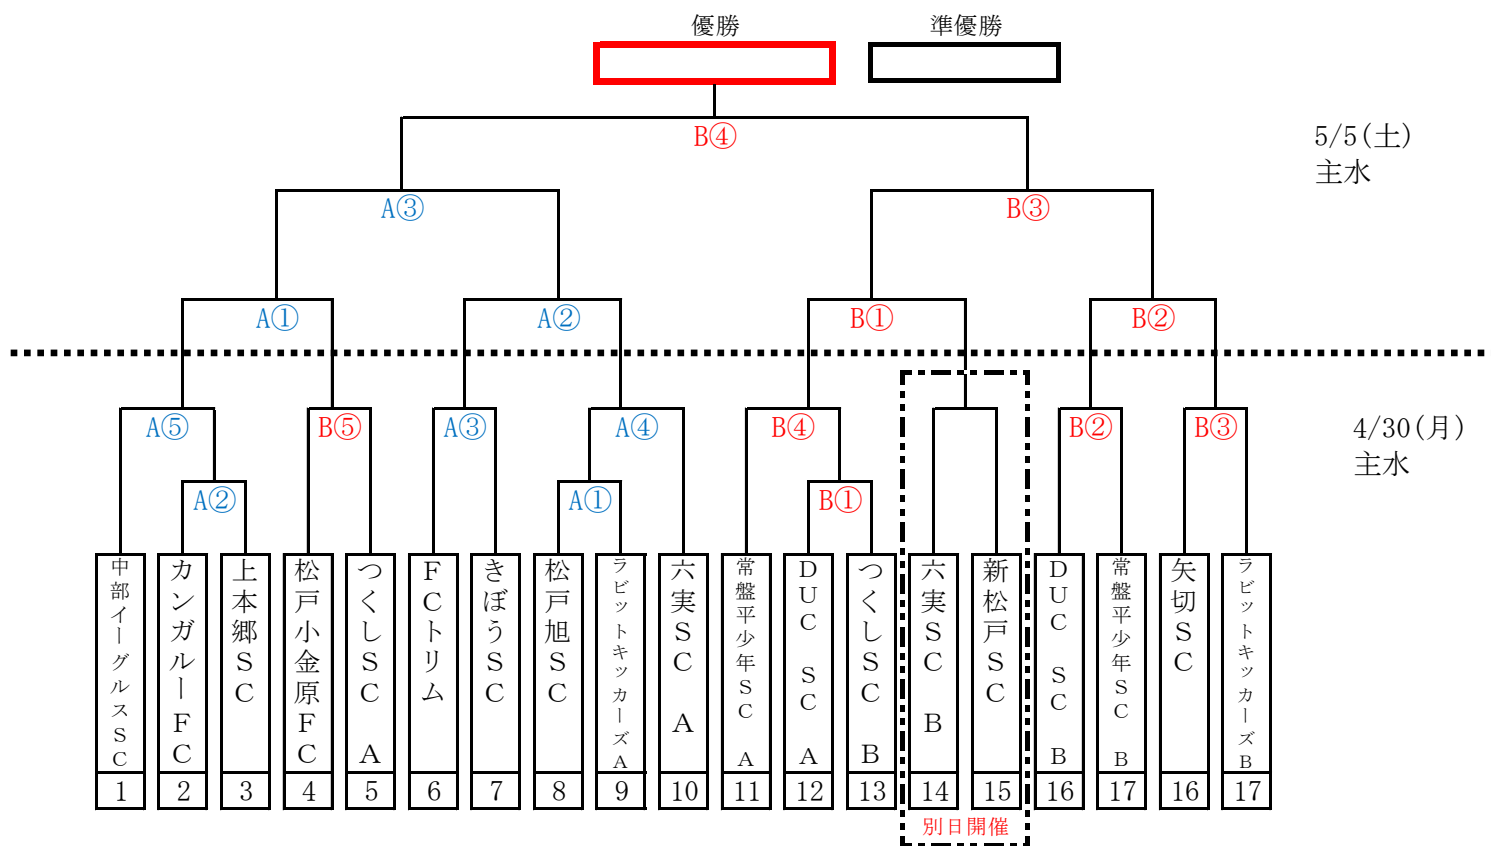

2018年度 スポーツ少年団親睦サッカー大会「松戸市予選」(6年生以下)

前年度優勝:トリプレッタSC

全体予備日: 5/26(土)、6/9(土)

4月30日 (グラウンド設営 8:30~ 各チーム2人以上)

主水Aコート		審判: 2-1-4-3-6-5			
		試合		審判	
①	10:00~	松戸旭SC	ラビットキッカーズA	DUC SC B	常盤平少年SC B
②	10:55~	カンガルーFC	上本郷SC	DUC SC A	つくしSC B
③	11:50~	FCトリム	きぼうSC	中部イーグルスSC	A②勝者
④	12:45~	A①勝者	六実SC A	FCトリム	きぼうSC
⑤	13:40~	中部イーグルスSC	A②勝者	A①勝者	六実SC A
⑥	14:35~				

審判割当
注意
以下変更注意

主水Bコート		審判: 2-1-5-3-4			
		試合		審判	
①	10:00~	DUC SC A	つくしSC B	カンガルーFC	上本郷SC
②	10:55~	DUC SC B	常盤平少年SC B	松戸旭SC	ラビットキッカーズA
③	11:50~	矢切SC	ラビットキッカーズB	松戸小金原FC	つくしSC A
④	12:45~	常盤平少年SC A	B①勝者	矢切SC	ラビットキッカーズB
⑤	13:40~	松戸小金原FC	つくしSC A	常盤平少年SC A	B①勝者

審判割当
注意
以下変更注意

5月5日 (グラウンド設営 8:30~ 各チーム2人以上)

主水Aコート		試合		審判	
①	10:00~			A②の両チーム	
②	10:55~			A①の両チーム	
③	12:45~			A①・A②敗退チーム or 審判部	

主水Bコート		試合		審判	
①	10:00~			B②の両チーム	
②	10:55~			B①の両チーム	
③	12:45~			B①・B②敗退チーム or 審判部	
④	14:35~			準決勝敗退チーム or 審判部	