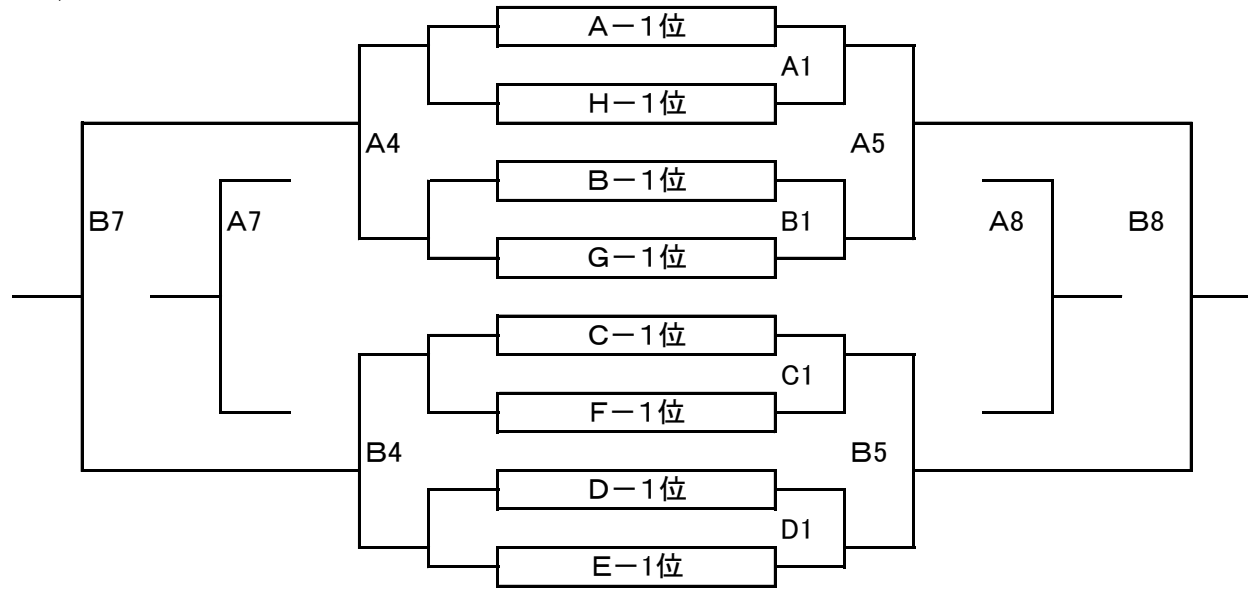

春季サッカー大会 決勝トーナメント、フレンドリーリーグ「5年生の部」 試合組合せ表

昨年度優勝:まつひだいSC A 日程:2019/4/20 会場:主水サッカー場 試合時間:20-5-20

会場準備 07:30集合、各チーム メジャー・ラインカーを持参の事、打合せ08:10(各チーム指導者1名本部前集合)
グラウンド設営は、各コート参加チームで作成する

決勝トーナメント

グラウンドはよく確認のうえ移動してください	2位-①ブロック	A-2位	B-2位	C-2位	D-2位	勝点	得点	失点	差	順位
	A-2位	*****	*****	A②	B⑥					
	B-2位	*****	*****	A⑥	B②					
	C-2位	A②	A⑥	*****	*****					
	D-2位	B⑥	B②	*****	*****					
	2位-②ブロック	E-2位	F-2位	G-2位	H-2位	勝点	得点	失点	差	順位
	E-2位	*****	*****	C②	D④					
	F-2位	*****	*****	C④	D②					
	G-2位	C②	C④	*****	*****					
	H-2位	D④	D②	*****	*****					
	3位-①ブロック	A-3位	B-3位	C-3位	D-3位	勝点	得点	失点	差	順位
	A-3位	*****	*****	A③	D⑥					
	B-3位	*****	*****	C⑥	B③					
	C-3位	A③	C⑥	*****	*****					
	D-3位	D⑥	B③	*****	*****					
	3位-②ブロック	E-3位	F-3位	G-3位	H-3位	勝点	得点	失点	差	順位
	E-3位	*****	*****	C③	D⑦					
	F-3位	*****	*****	C⑦	C⑤					
	G-3位	C③	C⑦	*****	*****					
	H-3位	D⑦	C⑤	*****	*****					
4位ブロック	B-4位	D-4位	F-4位		勝点	得点	失点	差	順位	
B-4位	*****	D③	C⑧	*****						
D-4位	D③	*****	D⑤	*****						
F-4位	C⑧	D⑤	*****	*****						

試合時間と審判割当 A・B・Cコート:③-①-②-⑤-④-⑧-⑥-⑦ Dコート:②-①-④-③-⑦-⑤-⑥

試合時間	A面				B面			
	対戦		審判割当		対戦		審判割当	
1試合 09:00~	A-1位	* H-1位	A-3位	C-3位	B-1位	* G-1位	C-3位	D-3位
2試合 09:50~	A-2位	* C-2位	A-1位	H-1位	B-2位	* D-2位	B-1位	G-1位
3試合 10:40~	A-3位	* C-3位	A-2位	C-2位	C-3位	* D-3位	B-2位	D-2位
4試合 11:30~	A1敗者	* B1敗者	A1勝者	B1勝者	C1敗者	* D1敗者	C1勝者	D1勝者
5試合 12:20~	A1勝者	* B1勝者	A1敗者	B1敗者	C1勝者	* D1勝者	C1敗者	D1敗者
6試合 13:10~	C-2位	* B-2位	A5敗者	B5敗者	D-2位	* A-2位	A5勝者	B5勝者
7試合 14:00~	A4敗者	* B4敗者	C-2位	B-2位	A4勝者	* B4勝者	D-2位	A-2位
8試合 14:50~	A5敗者	* B5敗者	A4敗者	B4敗者	A5勝者	* B5勝者	A4勝者	B4勝者

試合時間	C面				D面			
	対戦		審判割当		対戦		審判割当	
1試合 09:00~	C-1位	* F-1位	E-3位	G-3位	D-1位	* E-1位	F-2位	H-2位
2試合 09:50~	E-2位	* G-2位	C-1位	F-1位	F-2位	* H-2位	D-1位	E-1位
3試合 10:40~	E-3位	* G-3位	E-2位	G-2位	B-4位	* D-4位	H-2位	E-2位
4試合 11:30~	G-2位	* F-2位	H-3位	F-3位	H-2位	* E-2位	B-4位	D-4位
5試合 12:20~	H-3位	* F-3位	G-2位	F-2位	D-4位	* F-4位	H-3位	E-3位
6試合 13:10~	C-3位	* B-3位	F-4位	B-4位	D-3位	* A-3位	D-4位	F-4位
7試合 14:00~	G-3位	* F-3位	C-3位	B-3位	H-3位	* E-3位	D-3位	A-3位
8試合 14:50~	F-4位	* B-4位	G-3位	F-3位				

◆◆◆◆◆松戸4種HPは以下スポンサー様のご協力により運営しております(<http://www.matsudo-fa4shu.net/>)◆◆◆◆
サンマルク松戸常盤平店、八柱さんかい亭、学生服専門店たむらやまモトホールディングス株式会社、クーバー・コーチング・サッカースクール・松戸八ヶ崎校FCクラッキス松戸、有限会社藤倉運動具店、Z FUTSAL SPORT 松戸流山
松戸市サッカー協会・4種委員会