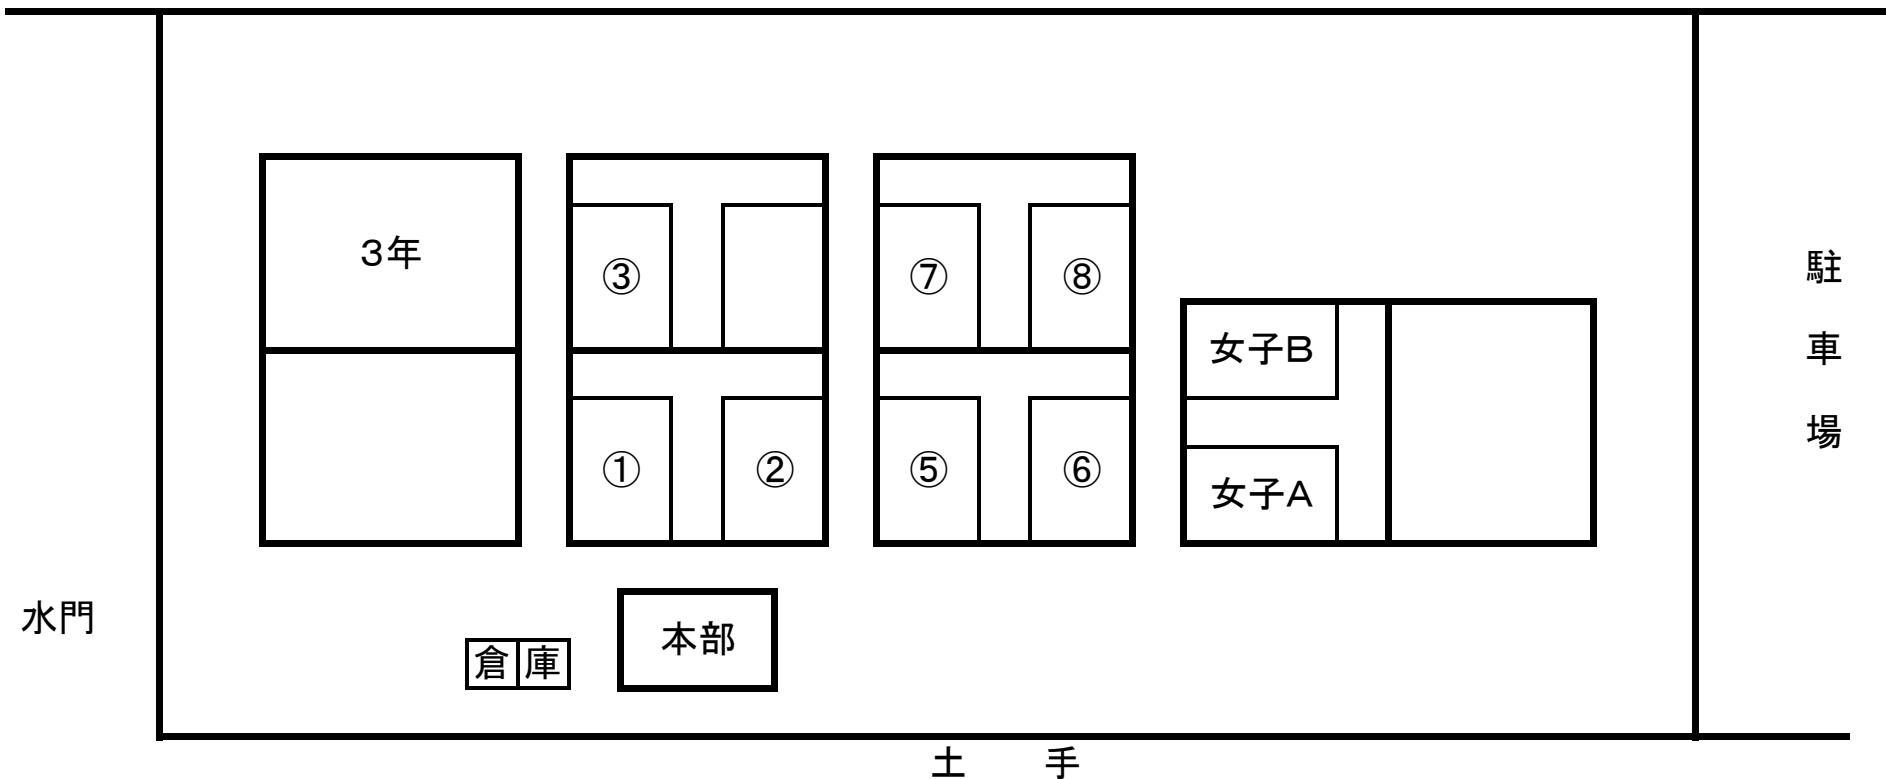

H28秋季大会 コート配置図

江戸川

駐車場

水門

土手

倉庫

本部

3年

女子A