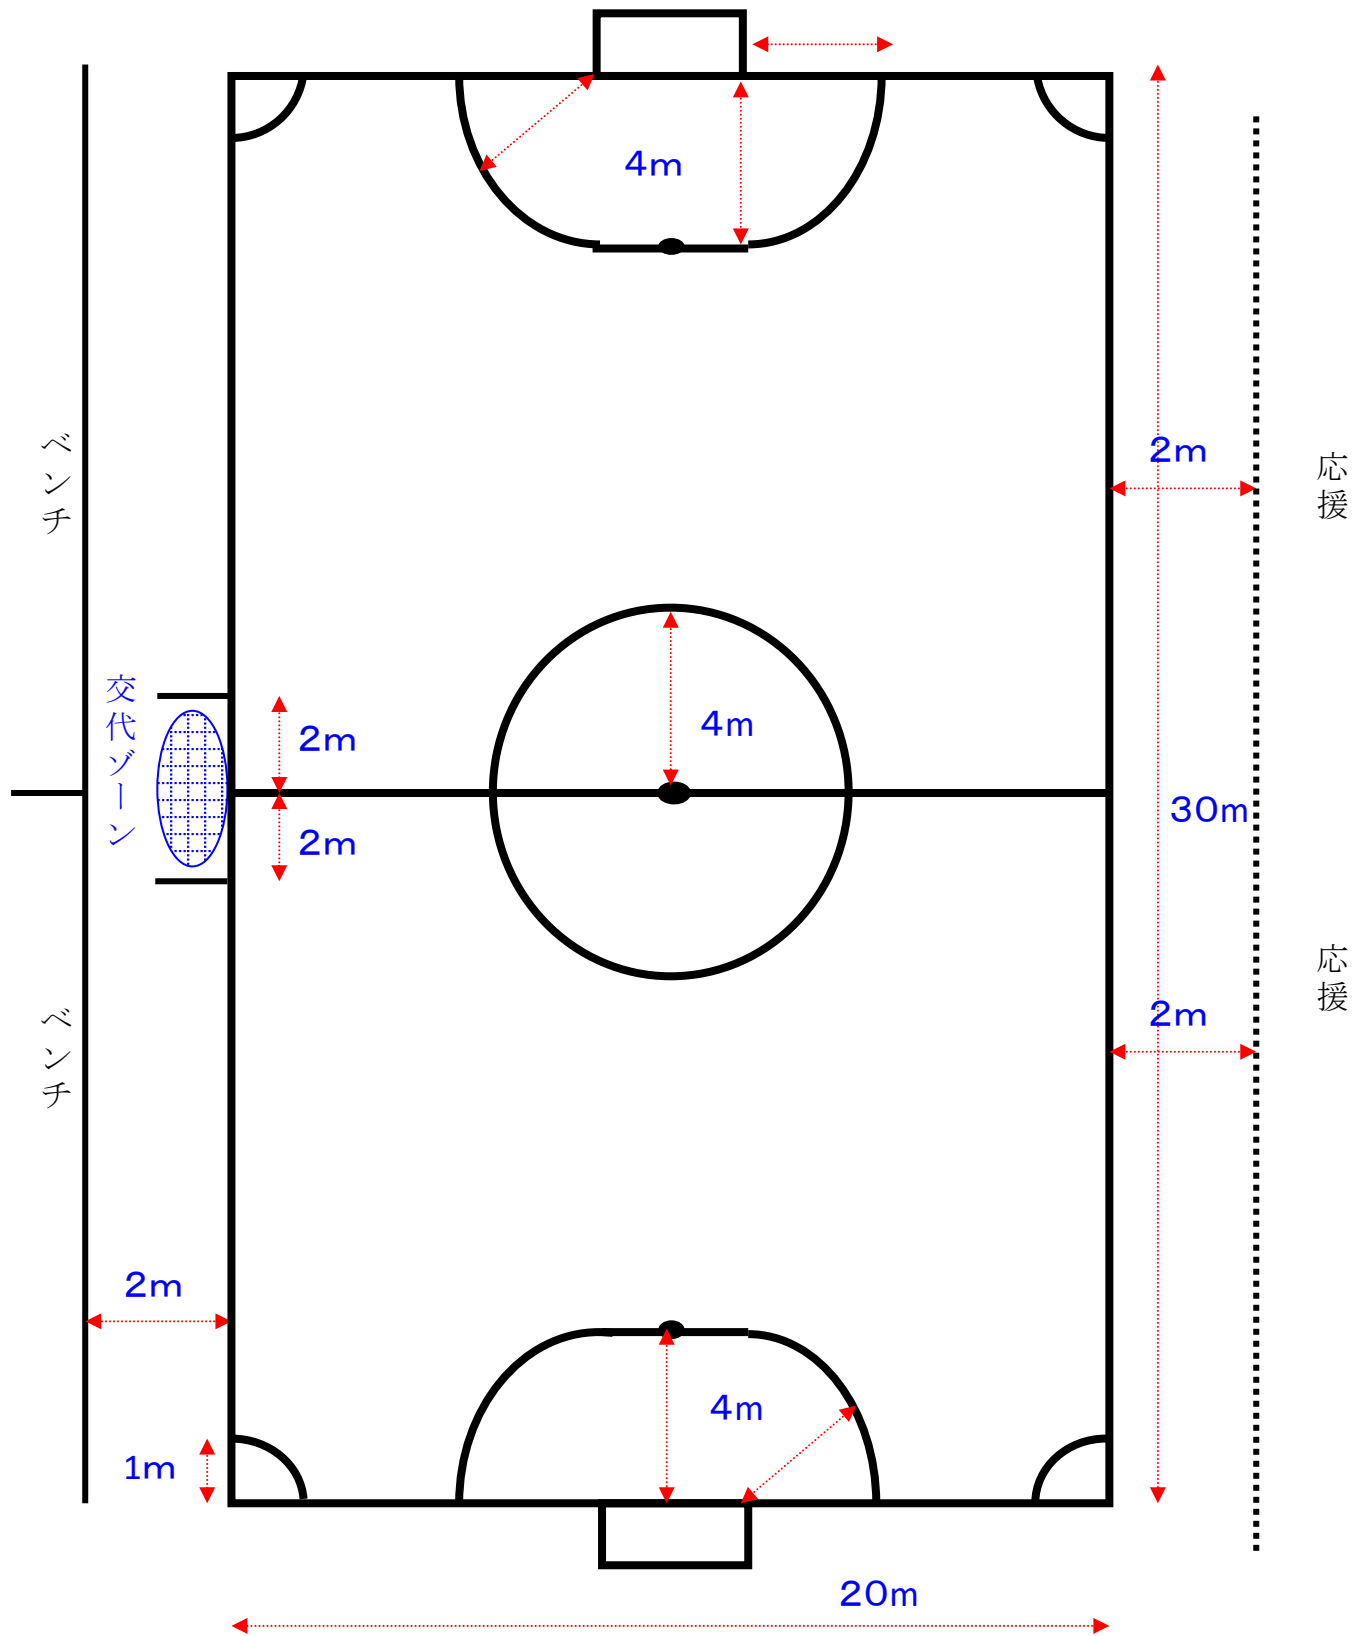

※ 観戦・撮影は
応援サイドでお願いします

川側

本部側